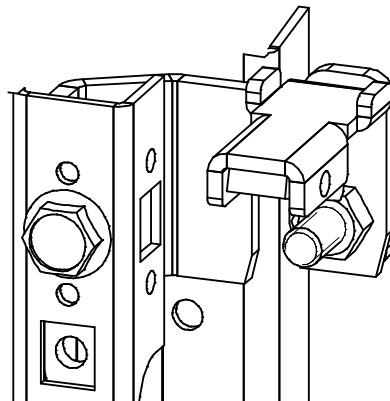

Montage am Schrankholm oben  
Installation on upper rail  
Montage au montant supérieur de la cellule

links  
left  
gauche

rechts  
right  
droite

Montage am Schrankholm unten  
Installation on bottom rail  
Montage au montant inférieur de la cellule

links  
left  
gauche

rechts  
right  
droite

Zubehör:

4 x Sperrzahnschraube M8x16 3003-7500-08-16  
2 x Sperrzahnmutter M8 3003-7500-08-00

Accessories:

4 x self locking screws M8x16 3003-7500-08-16  
2 x self locking nuts M8 3003-7500-08-00