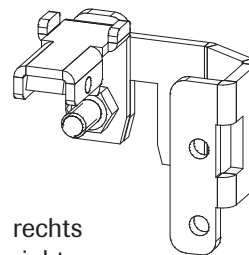

Montage am Schrankholm oben  
Installation on upper rail  
Montage au montant supérieur de la cellule

links  
left  
gauche

rechts  
right  
droite

Montage am Schrankholm unten  
Installation on bottom rail  
Montage au montant inférieur de la cellule

links  
left  
gauche

rechts  
right  
droite

Zubehör:

4 x Sperrzahnschraube M8x16 3003-7500-08-16  
2 x Sperrzahnmutter M8 3003-7500-08-00

Accessories:

4 x self locking screws M8x16 3003-7500-08-16  
2 x self locking nuts M8 3003-7500-08-00